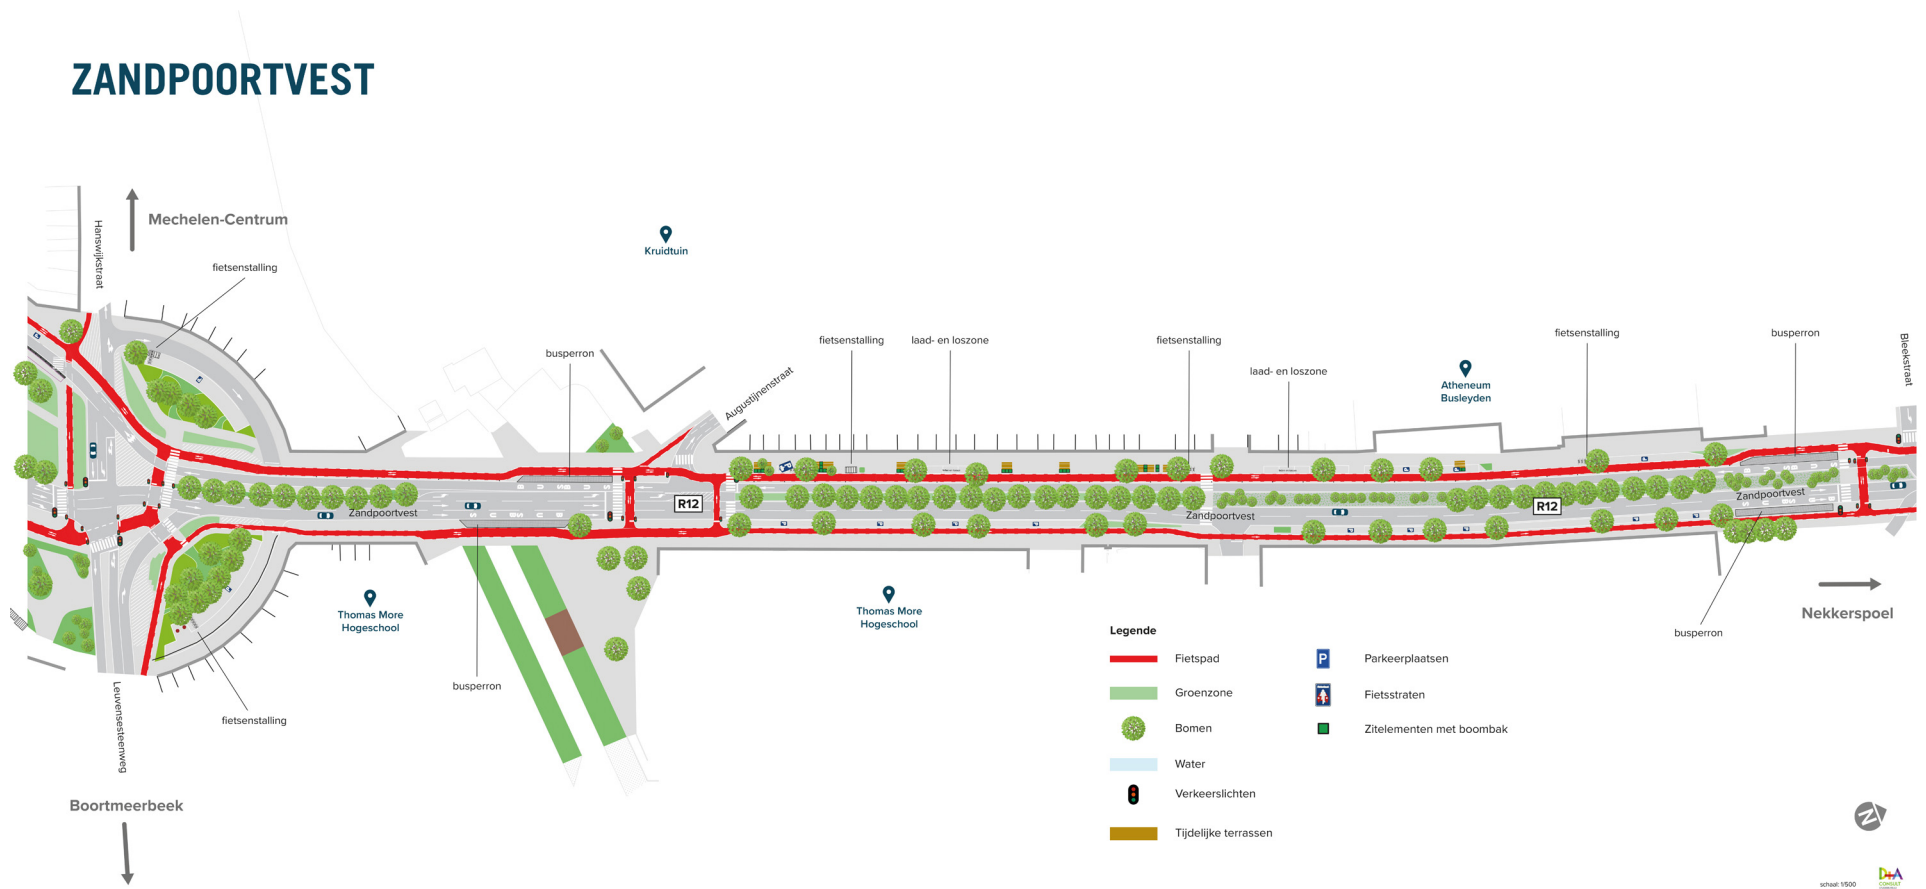

# ZANDPOORTVEST

- Legende**
- Fietspad
  - Groenzone
  - Bomen
  - Water
  - Verkeerslichten
  - Tijdelijke terrassen
  - P Parkeerplaatsen
  - 🚲 Fietsstraten
  - 🌳 Zitelementen met boombak