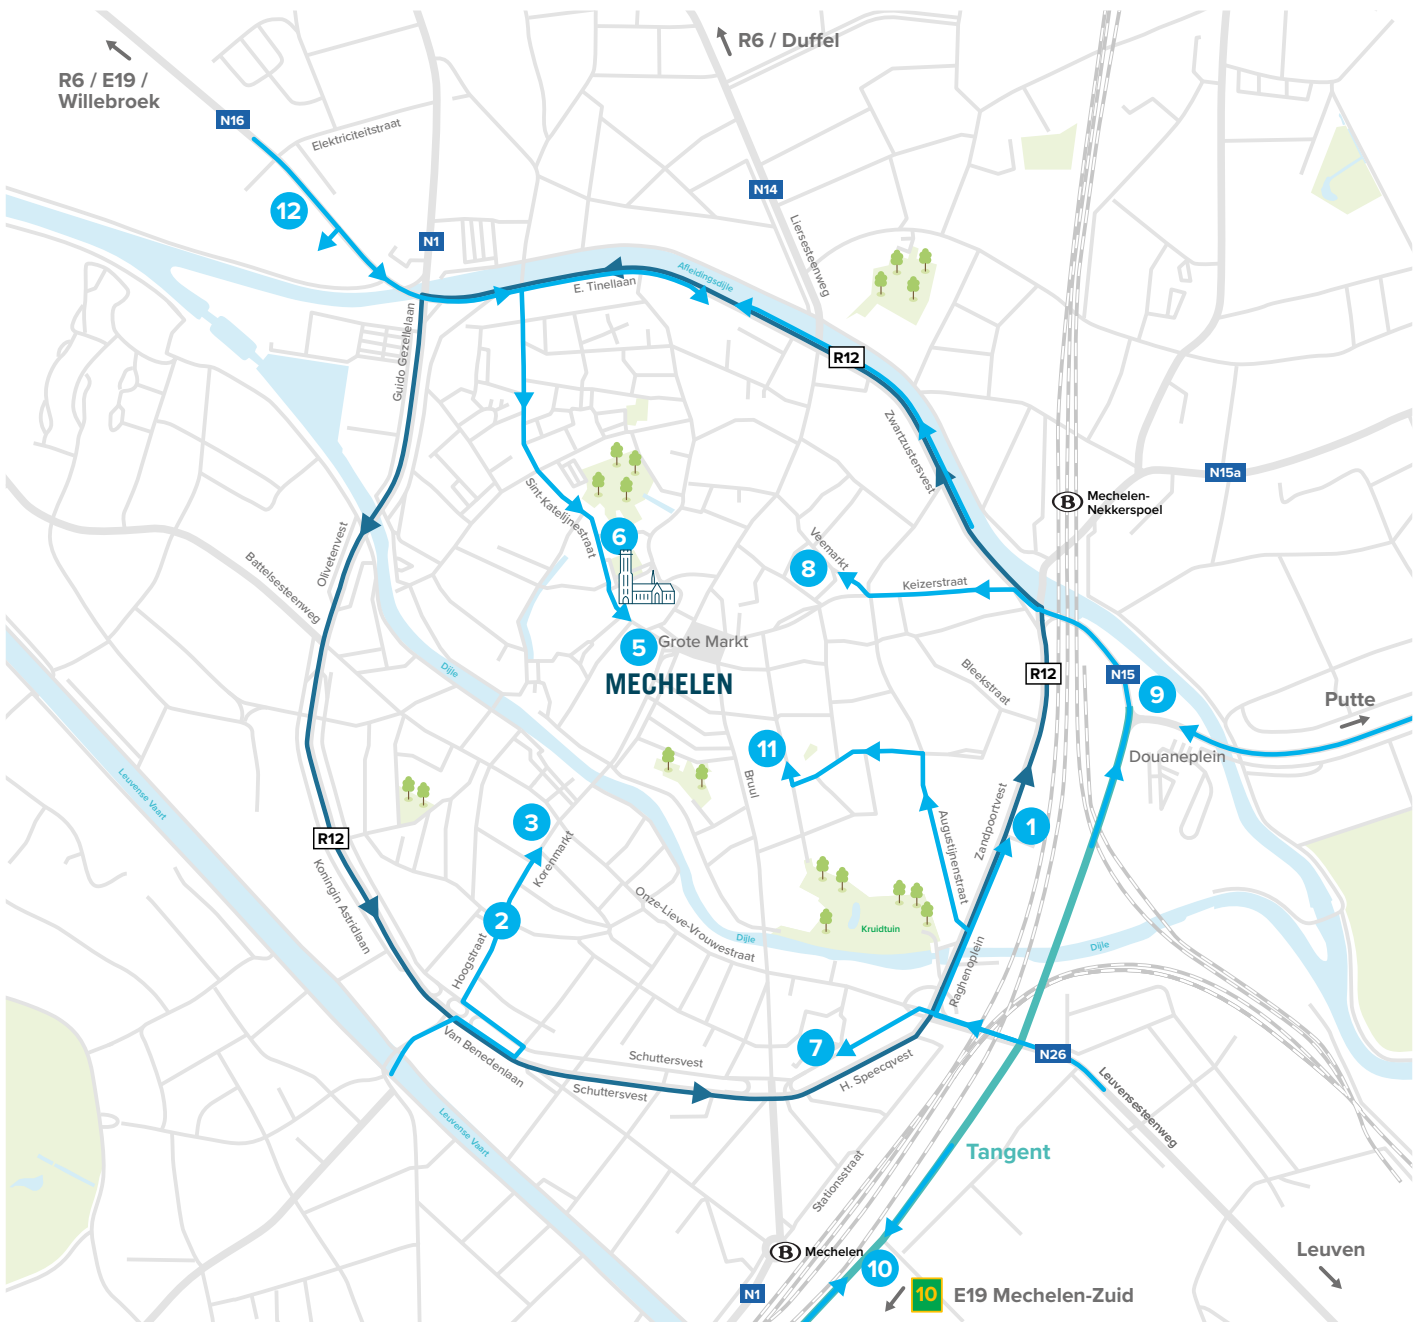

BEREIKBAARHEID PARKINGS

DE NIEUWE VESTEN baanbrekende werken

De parkings in Mechelen blijven allemaal bereikbaar.
Hoe rij je ernaartoe na de invoering van het eenrichtingsverkeer?

- | | | | |
|-----------------|---------------|---------------|------------|
| 1 Zandpoortvest | 4 Tinellaan | 7 Bruul | 10 Station |
| 2 Hoogstraat | 5 Grote Markt | 8 Veemarkt | 11 Inno |
| 3 Lamot | 6 Kathedraal | 9 Douaneplein | 12 Keerdok |