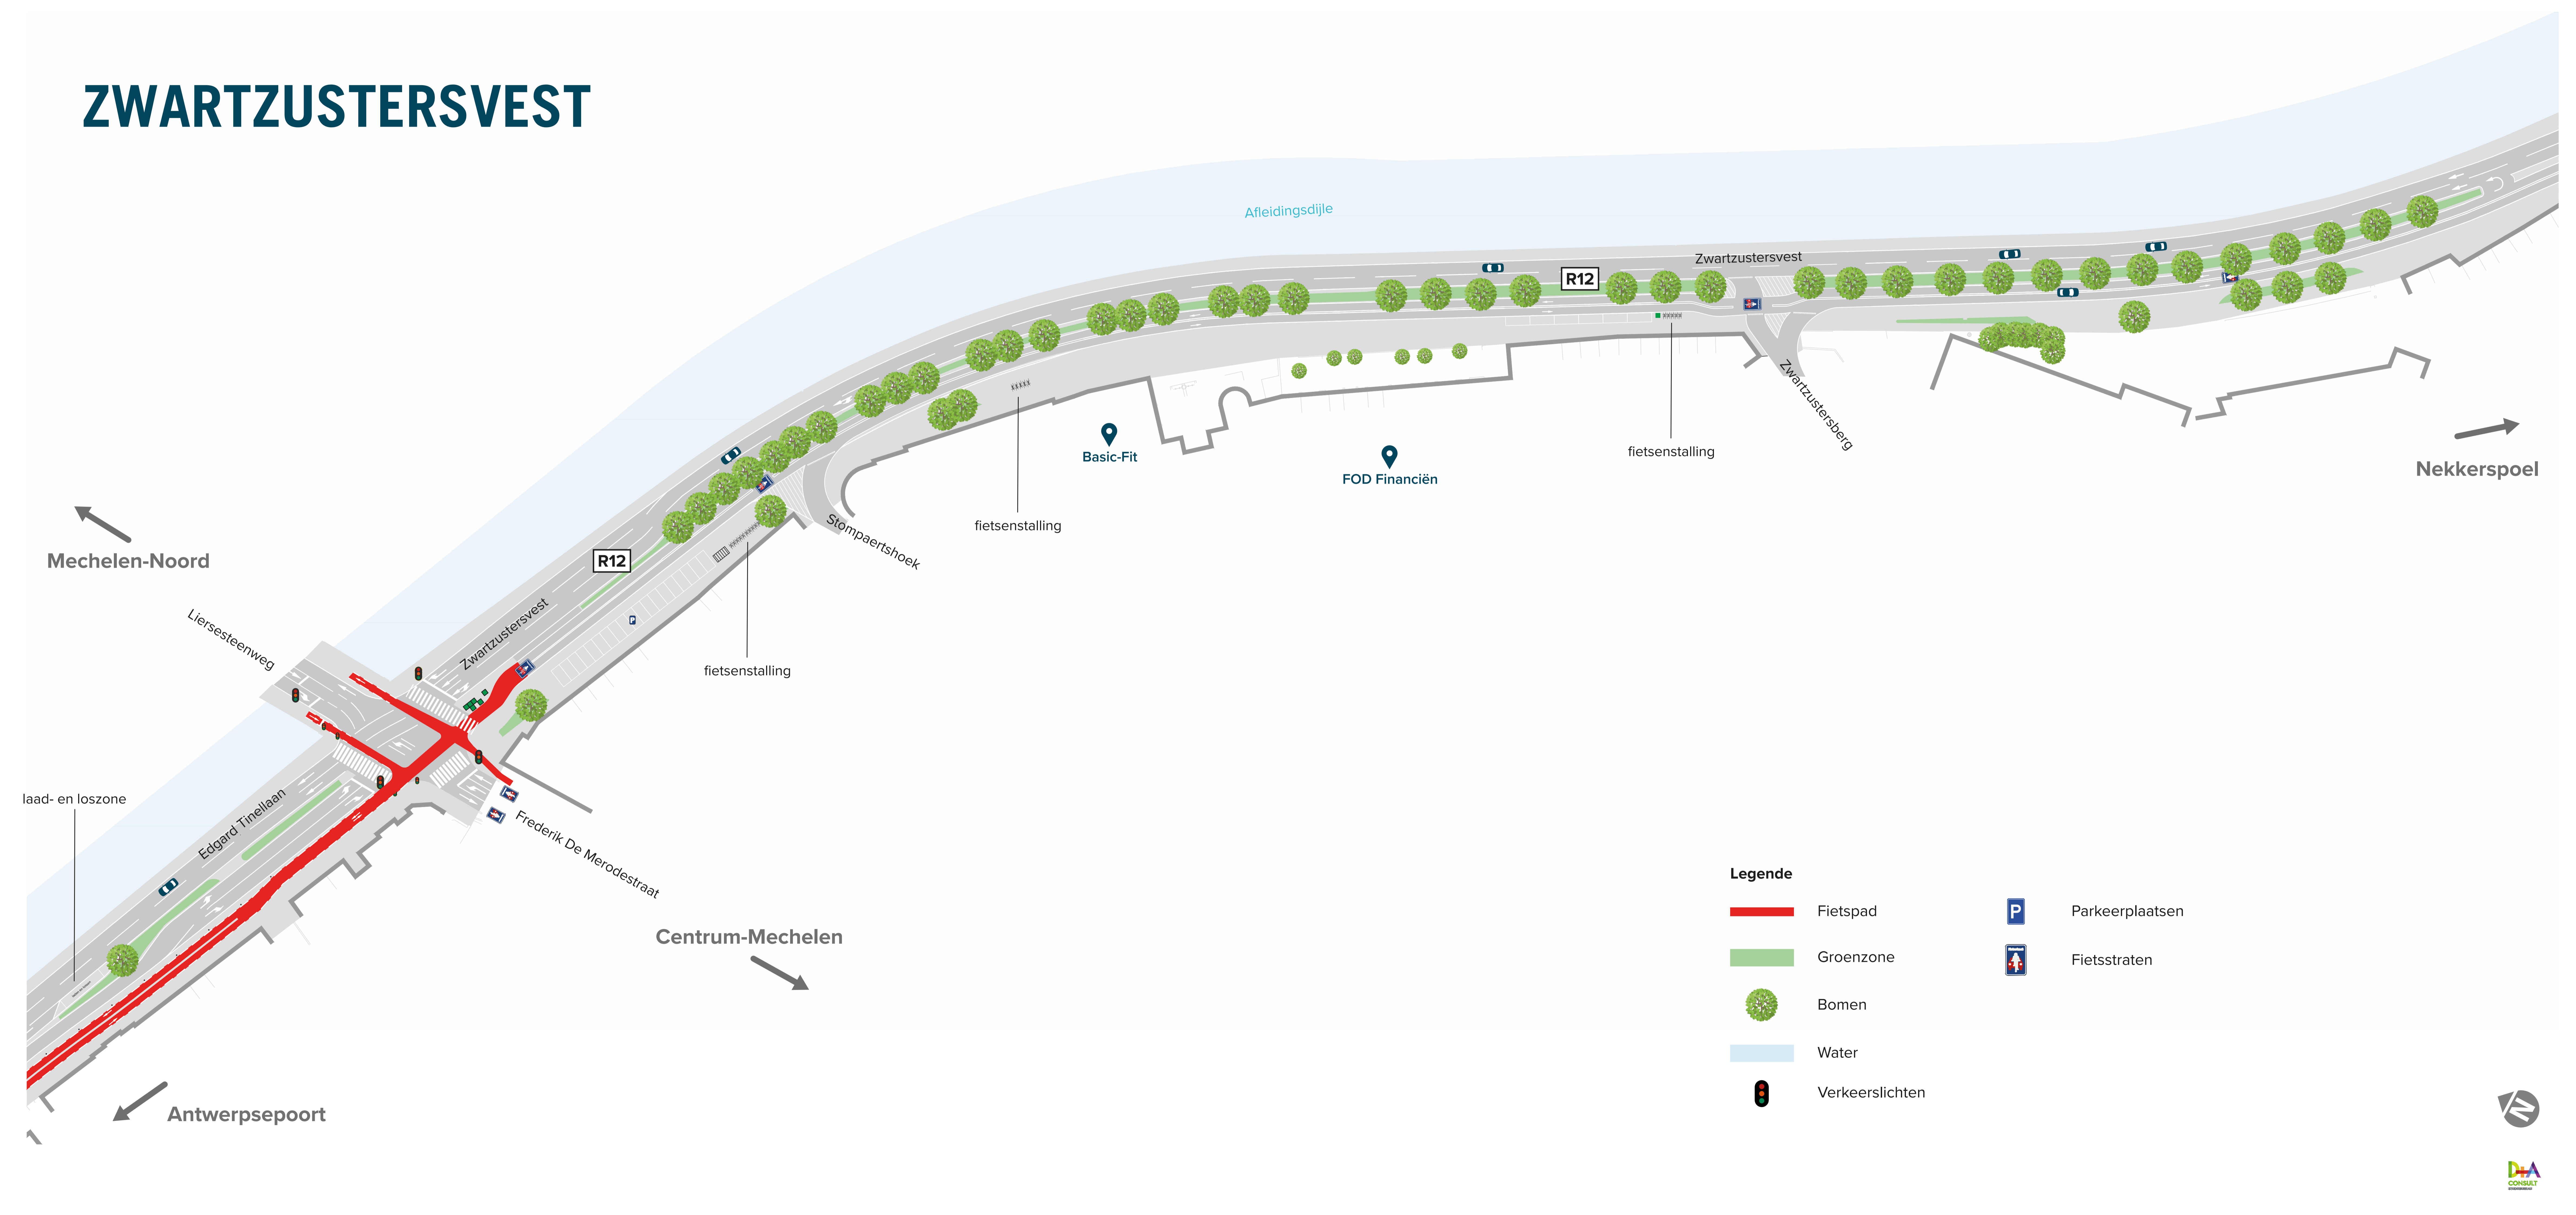

# ZWARTZUSTERSVEST

Mechelen-Noord

Afleringsdijle

Zwartzustersvest

Nekkerspoel

Liersesteenweg

R12

Zwartzustersvest

Stompaertshoek

Basic-Fit

FOD Financiën

fietsenstalling

Zwartzustersberg

fietsenstalling

laad- en loszone

Edgard Tinellaan

Frederik De Merodestraat

Centrum-Mechelen

Antwerpsepoort

## Legende

-  Fietspad
-  Groenzone
-  Bomen
-  Water
-  Verkeerslichten
-  Parkeerplaatsen
-  Fietsstraten