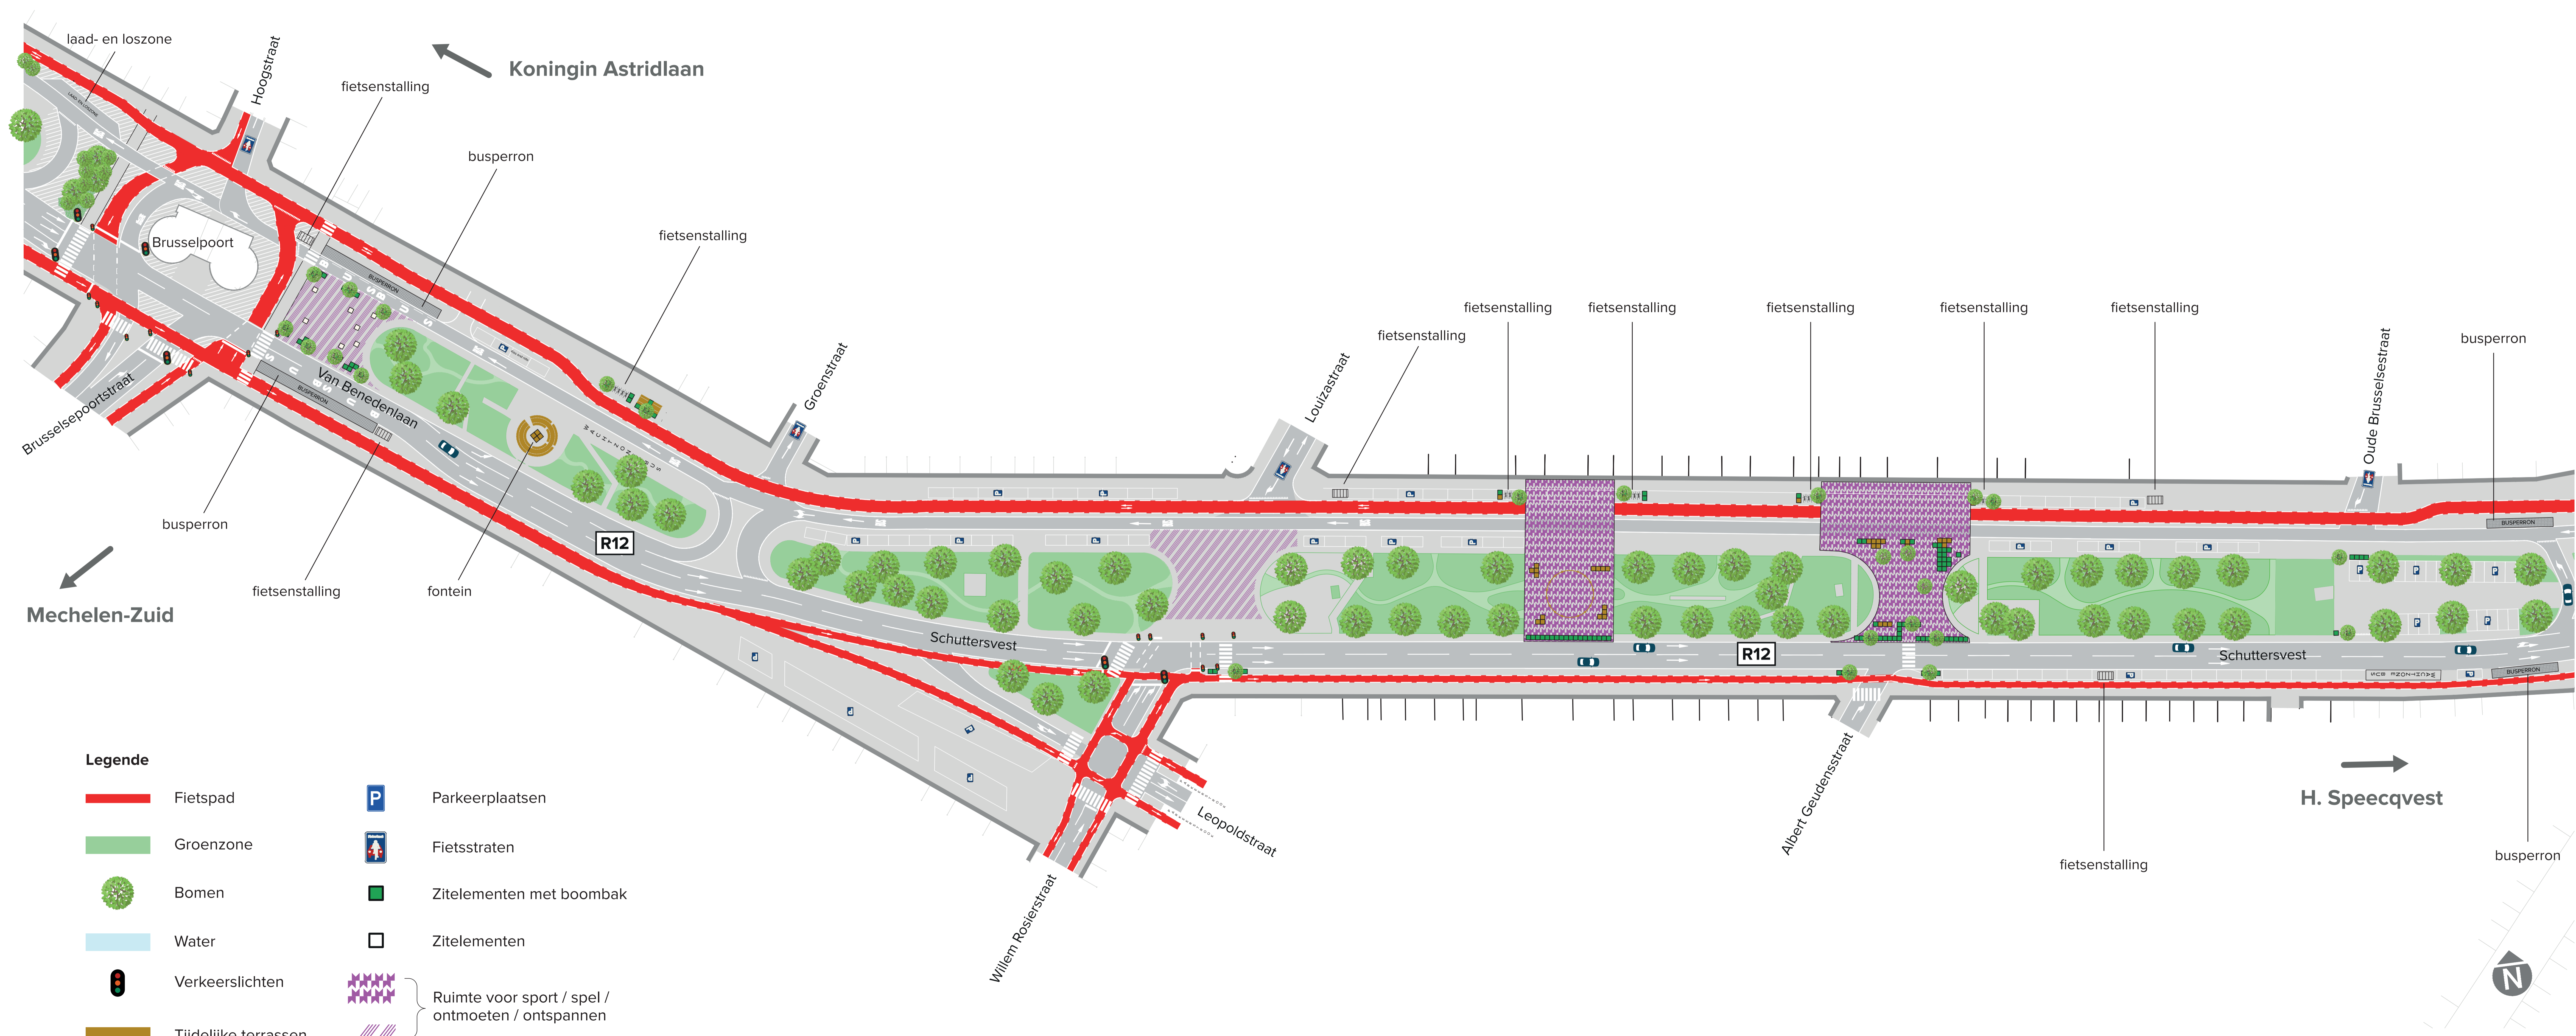

VAN BENEDENLAAN EN SCHUTTERSVEST

laad- en loszone
 Hoogstraat
 Koningin Astridlaan

Brusselpoort
 Brusselpoortstraat
 busperron

Van Benedenlaan
 busperron
 fietsenstalling

Mechelen-Zuid
 busperron
 fietsenstalling
 fontein

R12

Groenstraat

Louizastraat

fietsenstalling
 fietsenstalling
 fietsenstalling
 fietsenstalling
 fietsenstalling

Oude Brusselsestraat

busperron

Schuttersvest

R12

Schuttersvest

Willem Rosierstraat

Leopoldstraat

Albert Geudensstraat

fietsenstalling

H. Speecqvest

busperron

- Legende**
- Fietspad
 - Groenzone
 - Bomen
 - Water
 - Verkeerslichten
 - Tijdelijke terrassen
 - Parkeerplaatsen
 - Fietsstraten
 - Zitelementen met boombak
 - Zitelementen
 - Ruimte voor sport / spel / ontmoeten / ontspannen
 -