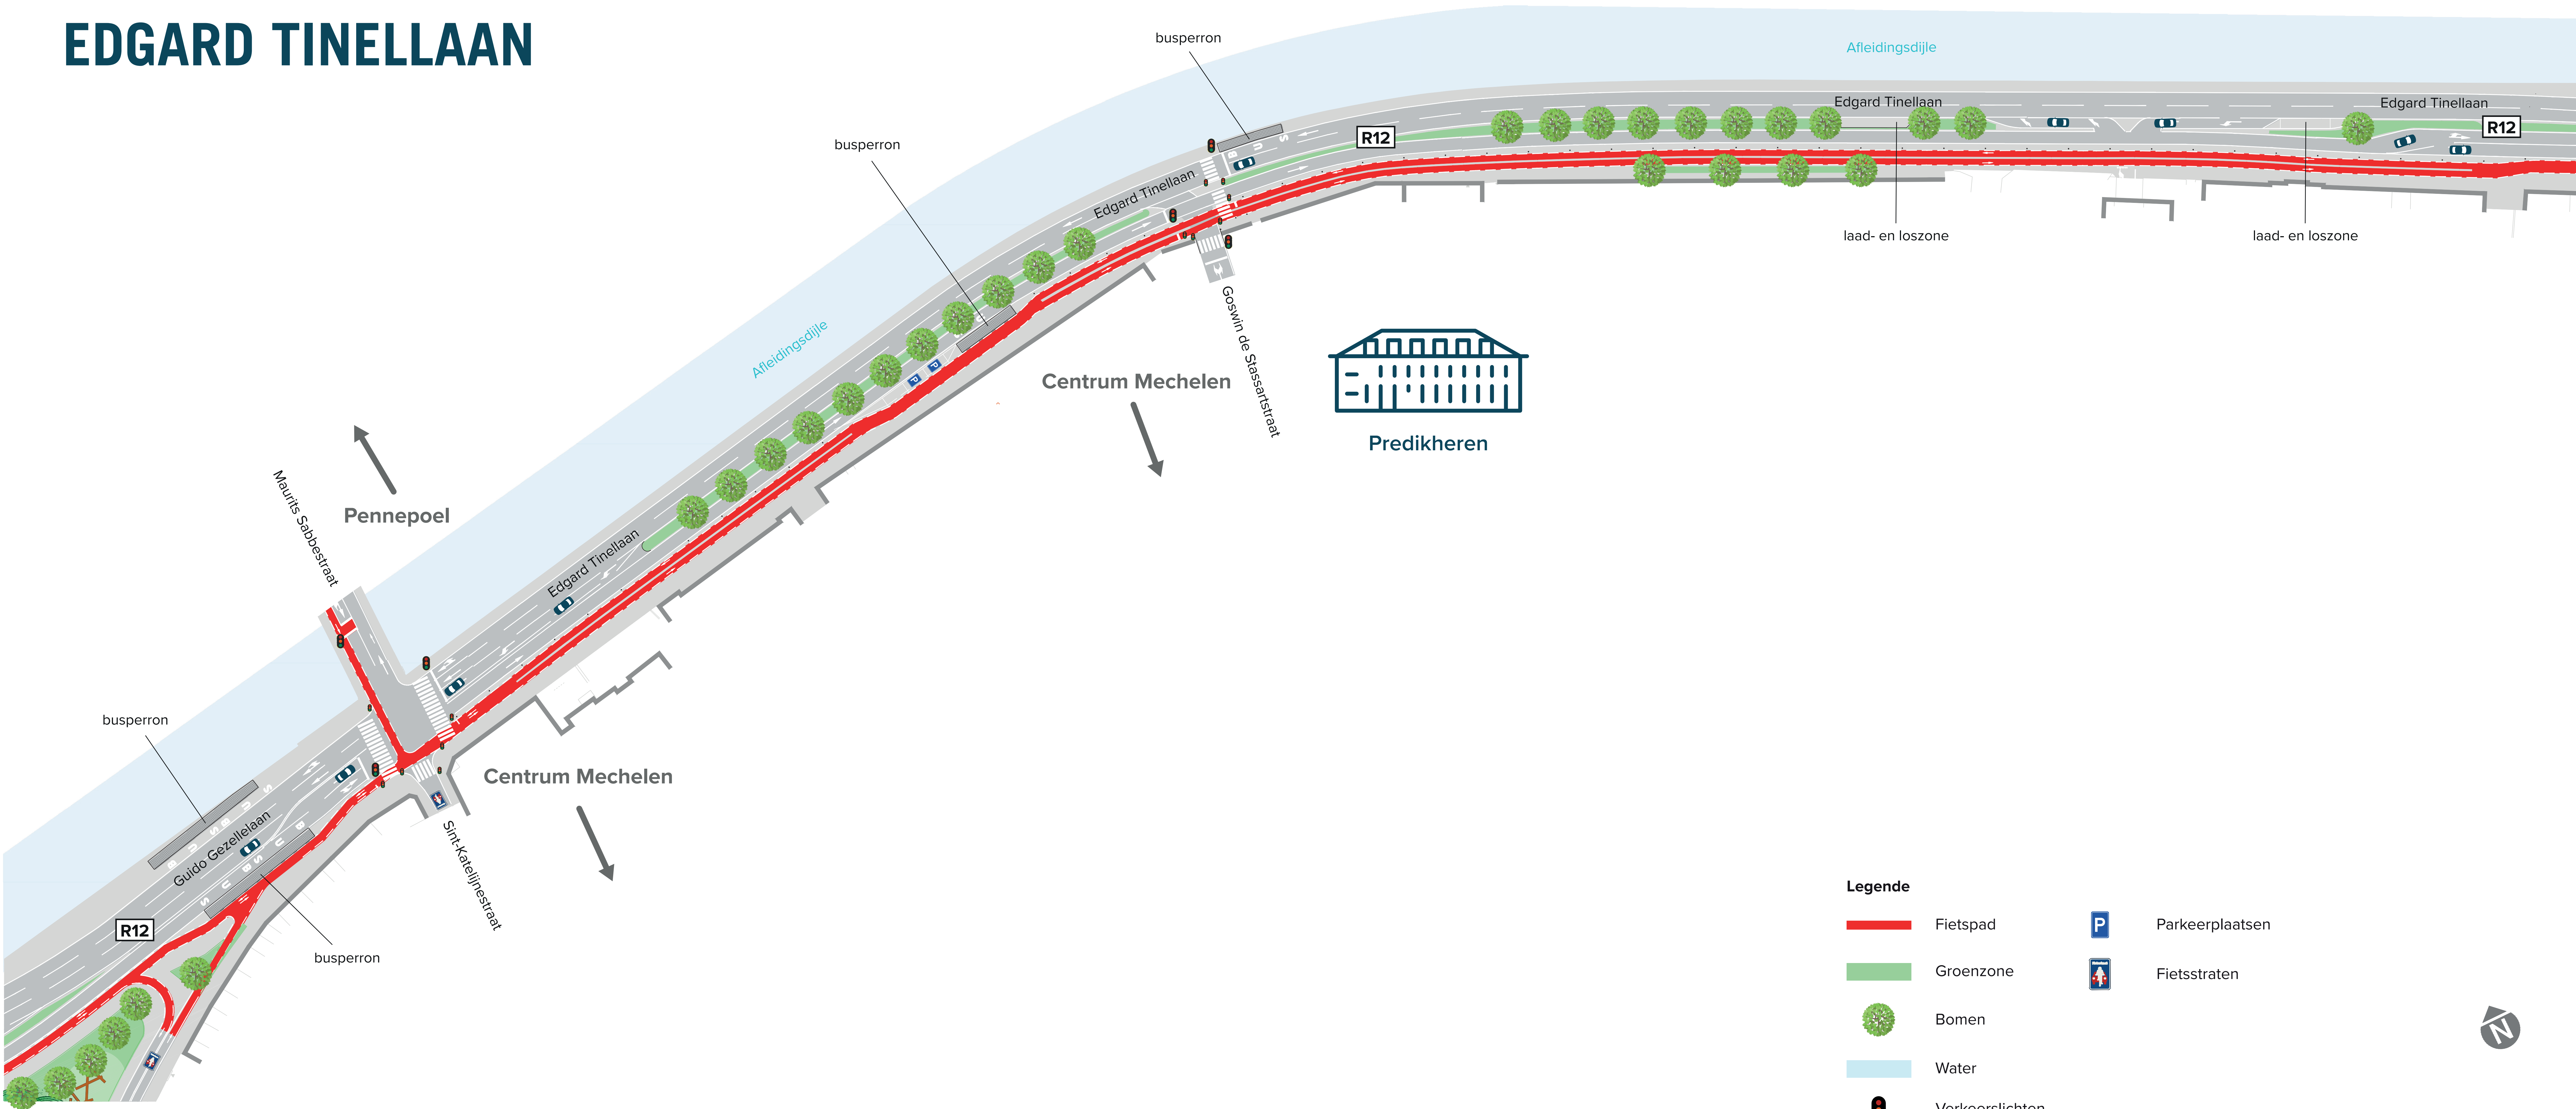

EDGARD TINELLAAN

Legende

- Fietspad
- Groenzone
- Bomen
- Water
- Verkeerslichten
- P Parkeerplaatsen
- 🚲 Fietsstraten