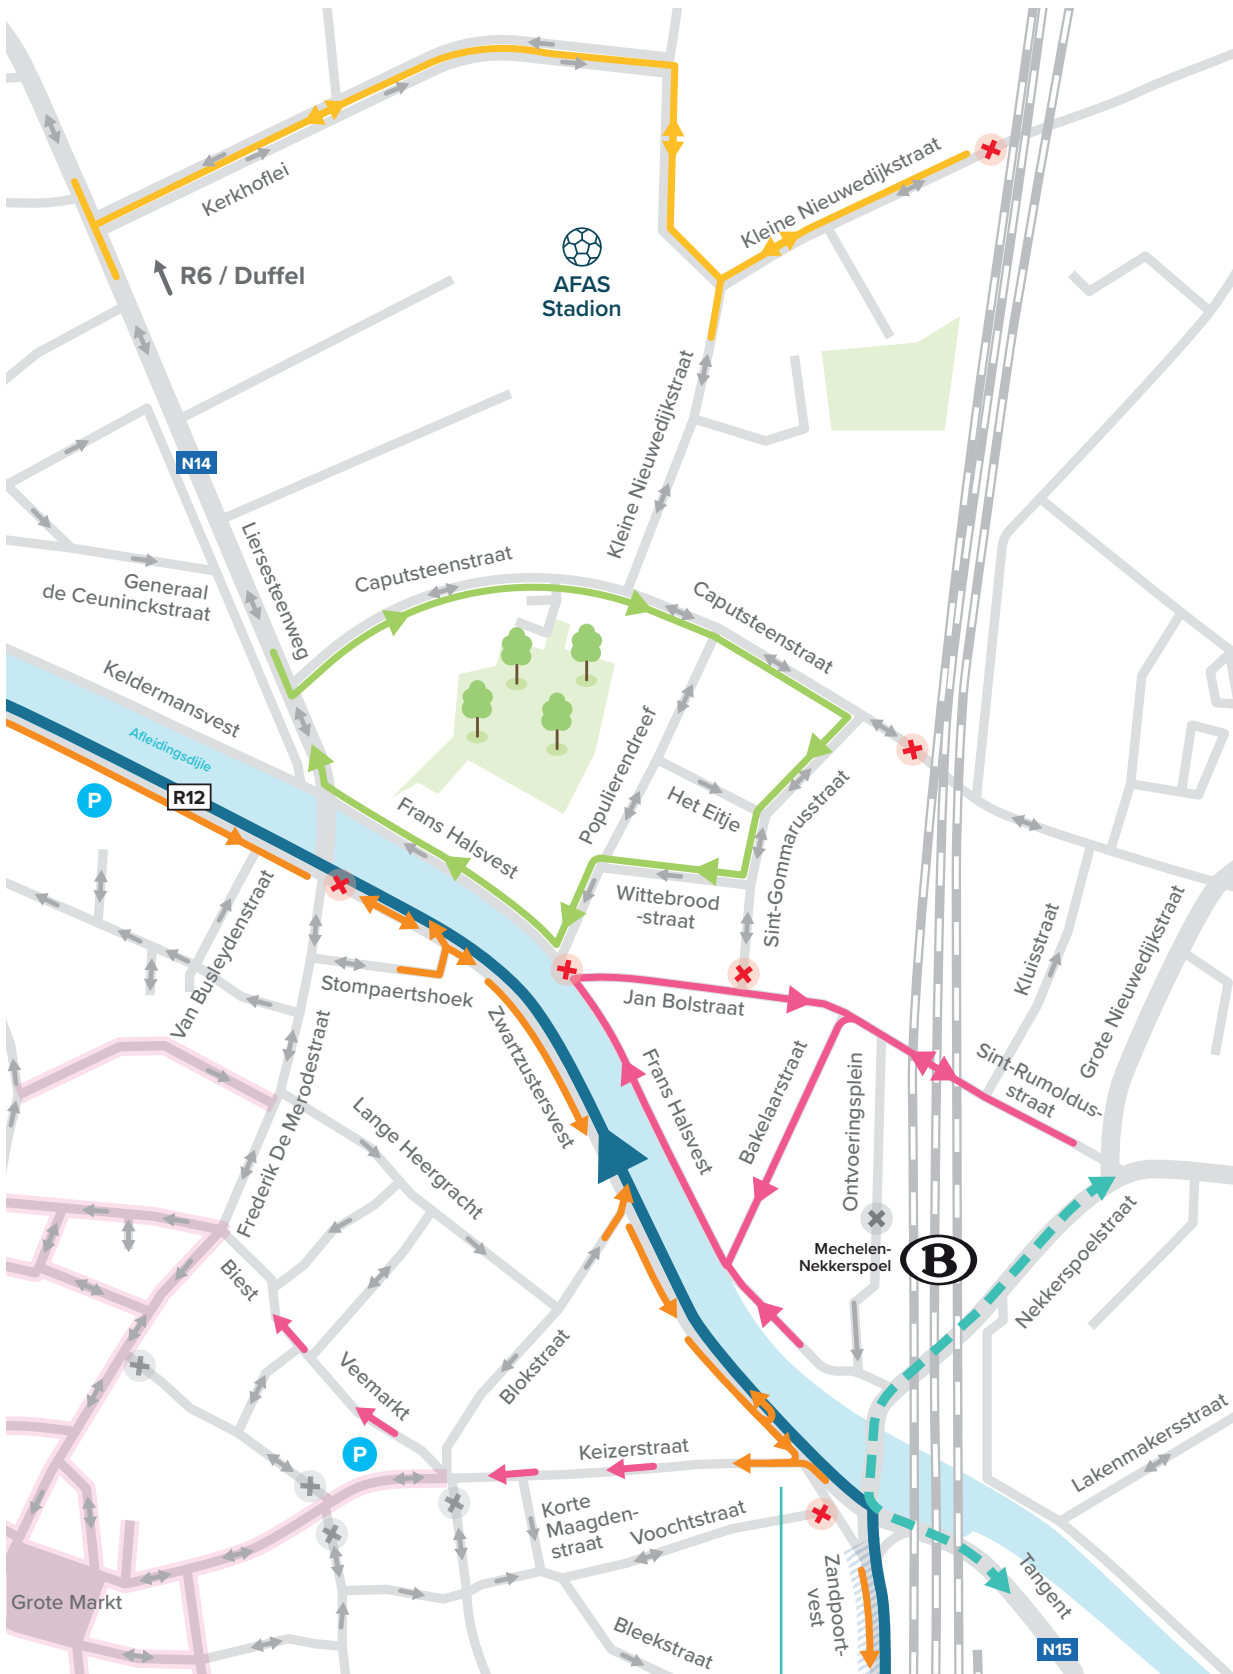

# WIJZIGINGEN AUTOVERKEER WIJK NEKKERSPOEL

- Van en naar Caputsteenstraat en omgeving
- Van en naar Jan Bolstraat en omgeving
- Eenrichtingsverkeer via buitenste rijstroken
- Van en naar kleine Nieuwedijkstraat
- Lokaal verkeer via parallelwegen
- Wijziging rijrichting
- ✗ Verkeersknip
- ✗ Bestaande verkeersknip
- Verkeersfilter: alleen toegankelijk voor busverkeer, leveringen op en bewoners van de Zandpoortvest
- Route van Nekkerspoelstraat (N15a) naar Tangent
- Autoluw gebied

**Pas op: van de Zwartzustersvest kan je als automobilist niet doorrijden naar de Tangent en het kruispunt Nekkerspoel.**